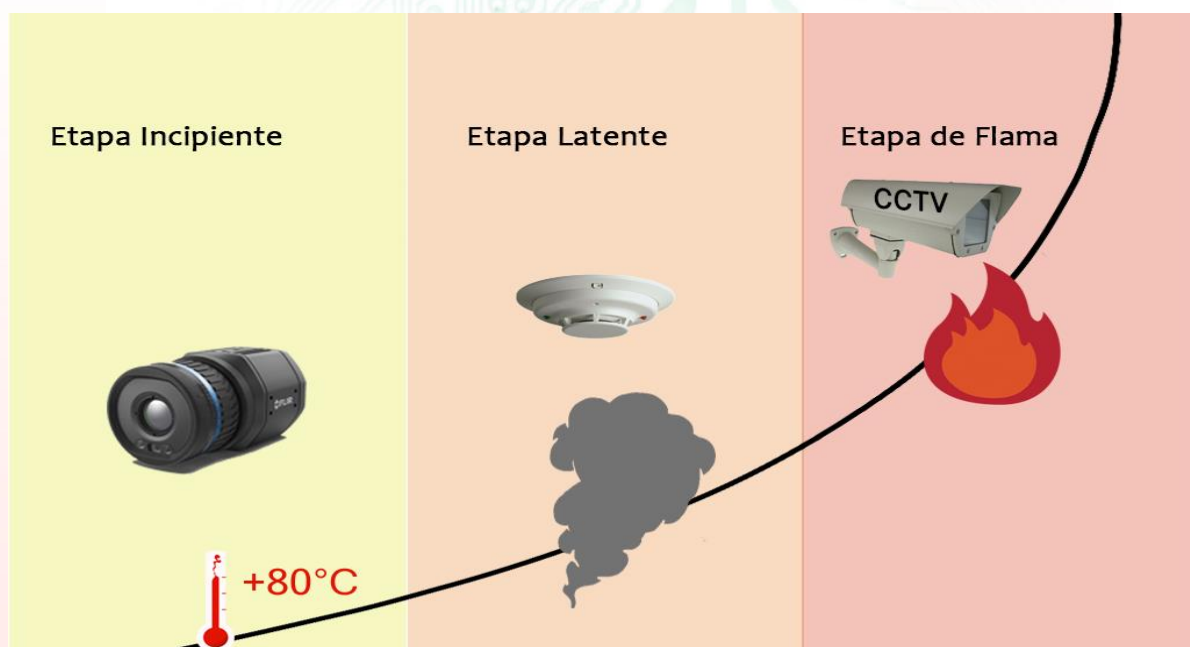

# bcbFireScan®

De la familia **bcbMonitor®**

## DetECCIÓN DE INCENDIOS

Un incendio puede tener dramáticas consecuencias, causando por una parte cuantiosos daños en inmuebles, equipos y máquinas de una empresa y de las empresas colindantes, y por otra parte, lo que es todavía más grave, daños y lesiones a las personas (quemaduras, inhalación de humos y vapores tóxicos) que pueden llegar incluso a causar la pérdida de vidas humanas (trabajadores, vecinos, personal de emergencias...)

En la detección de incendios, cada milésima de segundo cuenta. **bcb** lo tiene claro y asume el reto de la industria para prevenir estos desastres. Su propuesta: el **bcbFireScan®**, llega como el más completo y versátil sistema para protección contra incendios. Basado en nuestro sistema termográfico de monitorización inteligente **bcbMonitor 4.0®**.